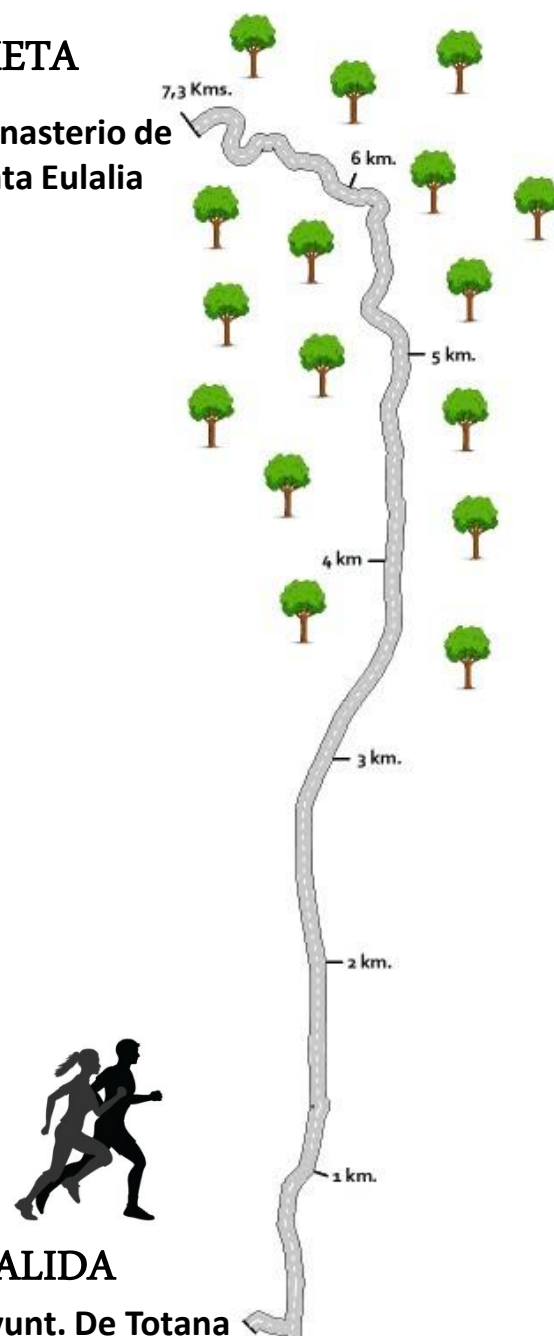

XXIV CARRERA SUBIDA A LA SANTA

16
OCT.
2022

INSCRIPCIONES: WWW.FAMU.ES

INFO: www.deportes.totana.es

Tif: 968422412

Liga **RUNNING CHALLENGE - 2022**

Salida: 10:00 h.
Desde la Plza. del
Ayuntamiento de Totana

META

Monasterio de
Santa Eulalia

SALIDA

Ayunt. De Totana

583 m

PERFIL

258 m

7,33 km