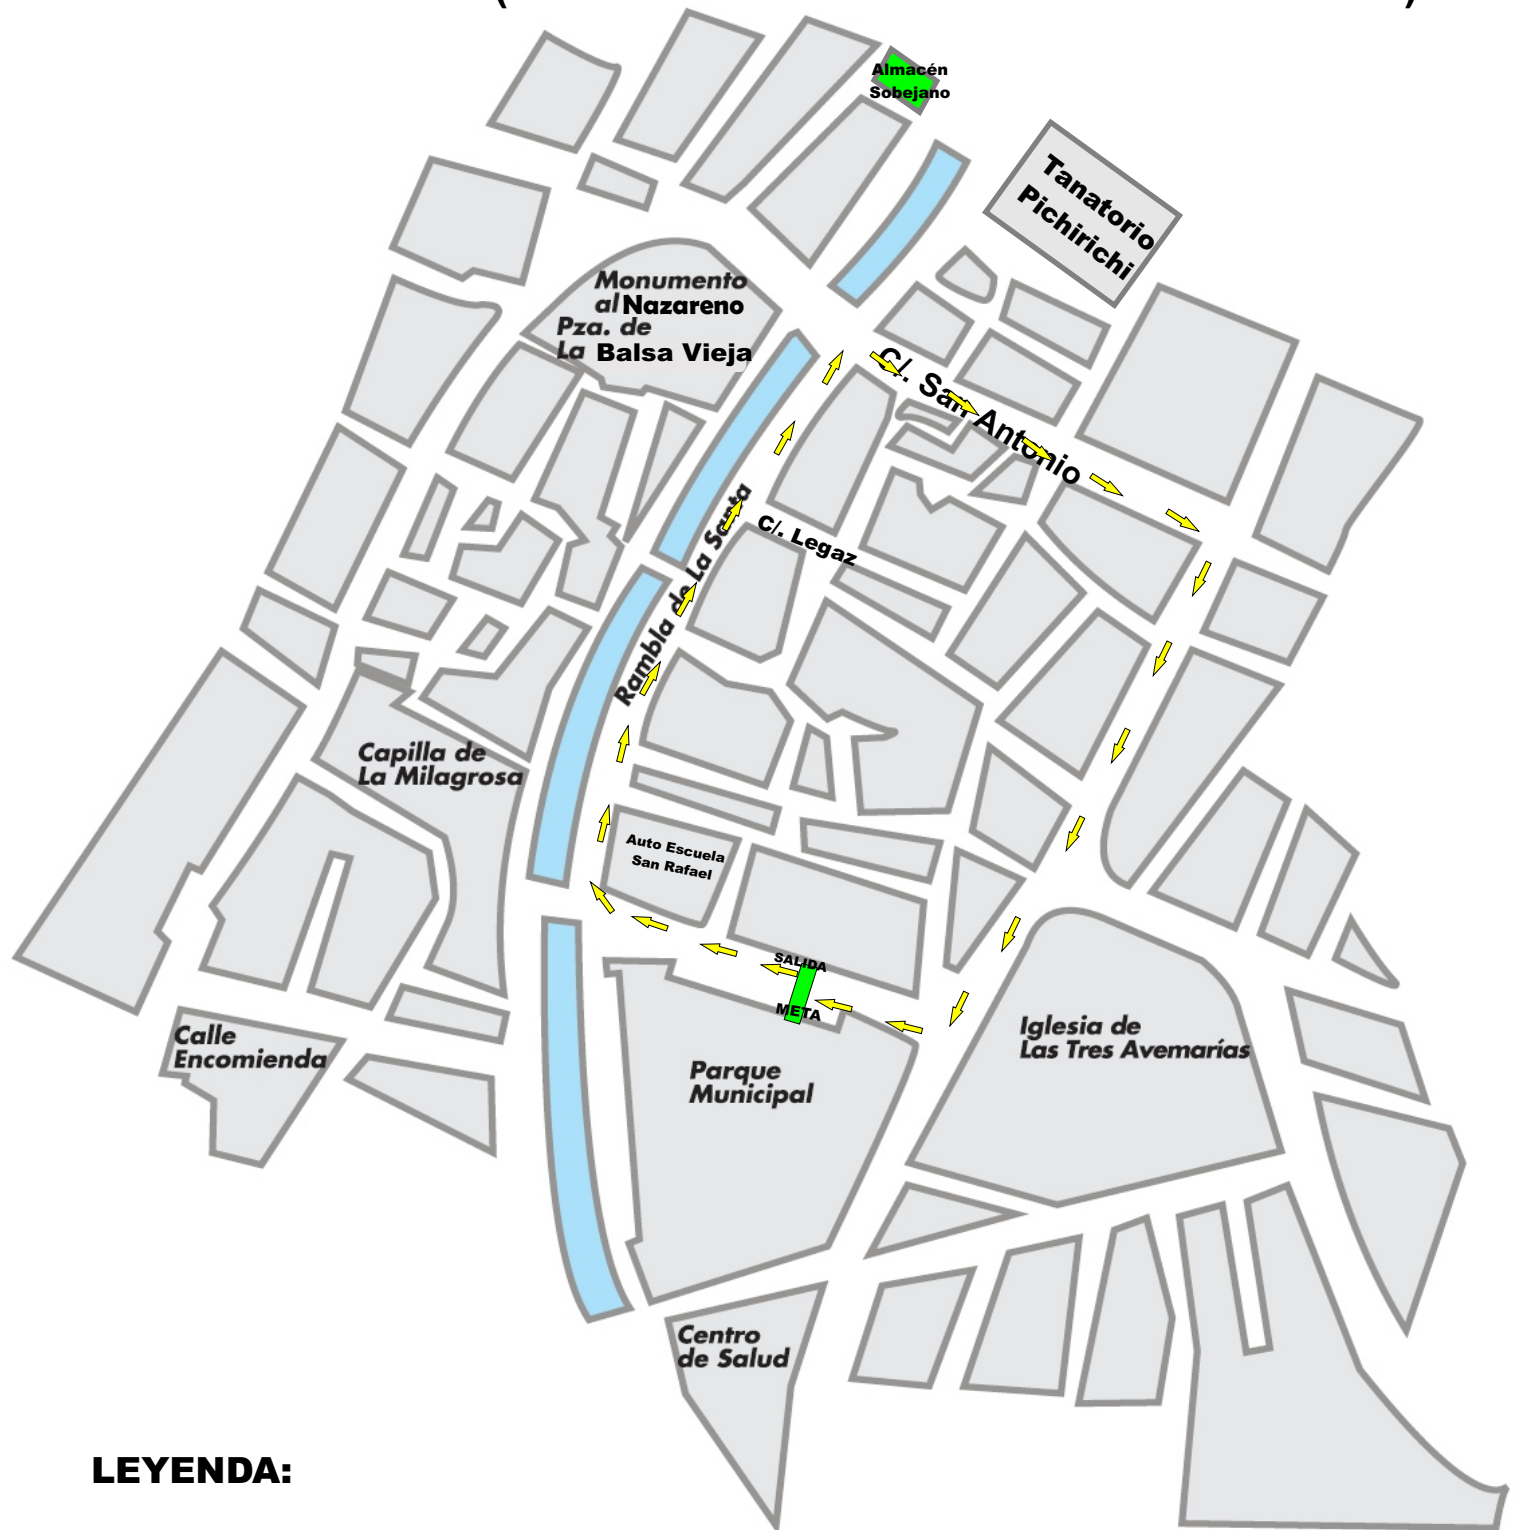

XXIV CROSS POPULAR DÍA DE LA CONSTITUCIÓN

CIRCUITO BENJAMÍN MASCULINO Y FEMENINO

-- Nacidos en 2002 y 2003 --

820 METROS (1 VUELTA AL → → → Y LLEGADA A META)

LEYENDA:

→ → → 820 Metros

■ Salida y Meta - Video Club C/. Calvo Sotelo.